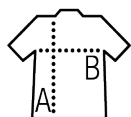

Intérieur polaire: 100% polyester

3 couches

Membrane 8000 mm imperméable et respirante.

Un produit engagé

Couleurs disponibles

Blanc

Noir

French marine

Gris chiné

Rouge piment

Royal

Produits apparentés

SOL'S REPLAY MEN
46602

Tailles disponibles

Tailles	S	M	L	XL	XXL
A/B	64/47	66/50	68/53	70/56	72/59

Emballage