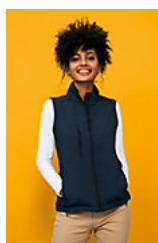

Softshell 340

2 poches latérales et 1 poche poitrine zippées

Cordon de serrage réglable à la taille

Entretien

Composition

94% polyester - 6% élasthanne

Intérieur polaire: 100% polyester

3 couches

Membrane 8000 mm imperméable et respirant.

Un produit engagé

Couleurs disponibles

Produits apparentés

SOL'S RALLYE WOMEN
46801

Tailles disponibles

Tailles	S	M	L	XL	XXL	3XL
A/B	66/56	68/59	70/62	72/65	74/68	76/71