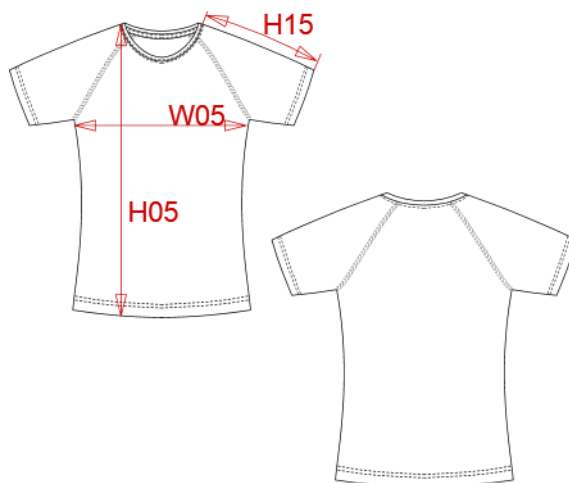

PROACT.®

REFERENCE : PA439

SIZES : XS_S_M_L_XL_XXL

COMPOSITION :

Main fabric : Polyester birdseye - 140 100%polyester

WEIGHT :

Main fabric : 140 gsm

TECHNICAL DETAIL :

Quick dry fabric

ARTICLE WEIGHT :

100gr/pc

DESCRIPTION	
Français : T-shirt femme manches courtes	
English : Ladies short sleeve T-shirt	
Nederlands : Dames T-shirt met mouwen	
Deutsch : Polyester T-shirt für Damen	
Español : Camiseta de manga corta para mujer	
Italiano : T-shirt donna maniche corte	
Português : T-shirt de denhora de manga curta	

MEASUREMENT							
Description	XS	S	M	L	XL	XXL	
H05 (L) Hauteur totale / Total height	62	64,25	66,50	68,75	71	73,25	
W05 (L) 1/2 largeur poitrine à 1.5cm de l'emmanchure / 1/2 chest width at 1.5cm below armhole	42	45	48	51	54	57	
H15J (L) Longueur manche courte raglan / Raglan short sleeve length	26	27,75	29,50	31,25	33	34,75	

CARE LABEL					

PACKING	
Box	50 pcs / box XS=> L:60cm W:40cm H:19cm GW:5.60kg NW:4.60kg S=> L:60cm W:40cm H:19cm GW:5.70kg NW:4.70kg M=> L:60cm W:40cm H:19cm GW:6.00kg NW:5.00kg L=> L:60cm W:40cm H:19cm GW:6.50kg NW:5.50kg XL=> L:60cm W:40cm H:19cm GW:7.00kg NW:5.90kg