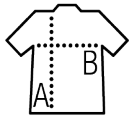

2 poches côté zippées
1 poche poitrine zippée
Cordon de serrage réglable à la taille
Bas de manches ajustables avec bande auto-agrippante

Entretien

Composition

94% polyester - 6% élasthanne
Intérieur polaire: 100% polyester
3 couches
Membrane 8000 mm imperméable et respirant.

Un produit engagé

Couleurs disponibles

Produits apparentés

SOL'S RELAX
46600

Tailles disponibles

Tailles	S	M	L	XL	XXL
A/B	63/46	65/49	67/52	69/55	71/58

Emballage

Taille du carton : 60 x 40 x 21 cm