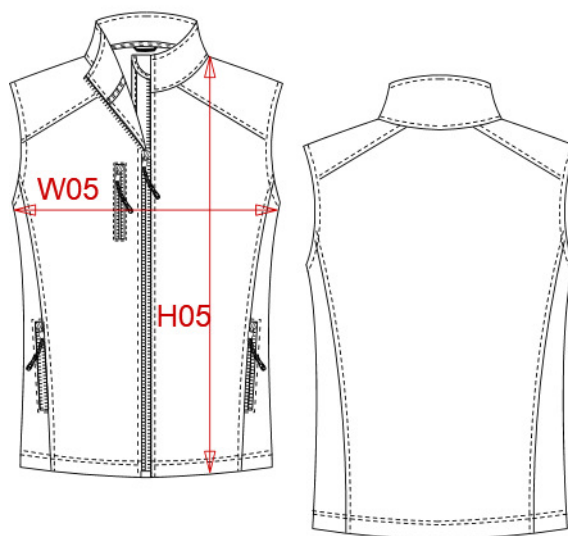

# KARIBAN

**REFERENCE :** K404

**SIZES :** S\_M\_L\_XL\_XXL\_3XL\_4XL

**COMPOSITION :**

Fabric 1 : 3 layers Softshell (Plain weave/Micropolar fleece)  
Polyester / Elastane 95/5 - 300 .

**WEIGHT :**

Fabric 1 : 300 gsm

**TECHNICAL DETAIL :**

3 layers bonded (Outer: Woven plain weave/Performance membrane/Inner: Anti pilling micropolar fleece) BR:  
3000gsm/24h / WP: 8000mm

**ARTICLE WEIGHT :**

350 gr/pc

DESCRIPTION	
<b>Français :</b>	Bodywarmer femme sotshell
<b>English :</b>	Ladies soft shell bodywarmer
<b>Nederlands :</b>	Dames bodywarmer soft shell
<b>Deutsch :</b>	Damen soft shell bodywarmer
<b>Español :</b>	Chaleco softshell para mujer
<b>Italiano :</b>	Bodywarmer donna softshell
<b>Português :</b>	Colete softshell de senhora

COLORS	PANTONE SERIGRAPHIE
Black	Black
Navy	433C
Red	200C
White	White
Aqua blue	7690C
Titanium	7540C
Marl grey	Based on 877C
Fluorescent yellow	-
Fluorescent orange	-

MEASUREMENT							
Description	S	M	L	XL	XXL	3XL	4XL
<b>H09 (L)</b> Hauteur totale devant / Front total height	63,50	65,50	67,50	69,50	71,50	73,50	75,50
<b>W05 (L)</b> 1/2 largeur poitrine à 1.5cm de l'emmanchure / 1/2 chest width at 1.5cm below armhole	47	50	53	56	59	62	65

CARE LABEL				

PACKING	
Box	10 pcs / box S => L:60cm W:40cm H:17cm NW:4.3kg GW:5.7kg M =>L:60cm W:40cm H:17cm NW:4.6kg GW:6kg L =>L:60cm W:40cm H:17cm NW:5kg GW:6.3kg XL =>L:60cm W:40cm H:17cm NW:5.3kg GW:6.7kg XXL => L:60cm W:40cm H:17cm NW:5.9kg GW:8.3kg 3XL => L:60cm W:40cm H:17cm NW:6.1kg GW:8.5k 4XL => L:60cm W:40cm H:17cm NW:6.3kg GW:8.7k