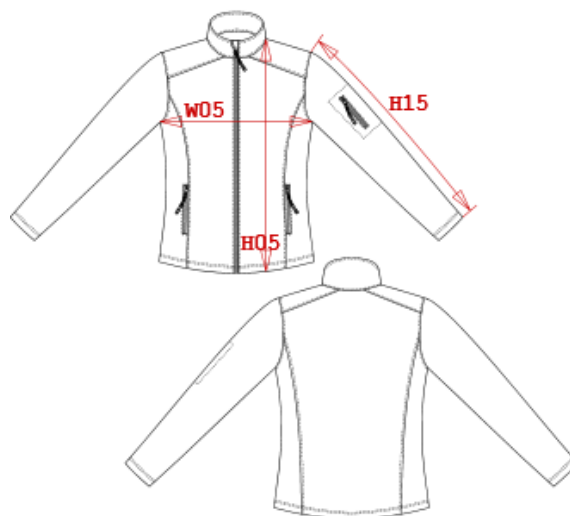

# KARIBAN

**REFERENCE :** K400

**SIZES :** S\_M\_L\_XL\_XXL\_3XL\_4XL

**COMPOSITION :**

Fabric 1 : 3 layers Softshell (Plain weave/Micropolar fleece)  
Polyester / Elastane 95/5 - 300 .

**WEIGHT :**

Fabric 1 : 300 gsm

**TECHNICAL DETAIL :**

BR: 3000gsm/24h / WP: 8000mm

**ARTICLE WEIGHT :**

685 gr/pc

DESCRIPTION
<b>Français :</b> Veste femme softshell
<b>English :</b> Ladies soft shell jacket
<b>Nederlands :</b> Dames soft shell
<b>Deutsch :</b> Damen soft shell jacke
<b>Español :</b> Chaqueta softshell para mujer
<b>Italiano :</b> Giacca donna softshell
<b>Português :</b> Blusão softshell de senhora

COLORS	PANTONE SERIGRAPHIE
Black	Black
Navy	433C
Red	200C
White	White
Aqua blue	7690C
Titanium	7540C
Marl grey	Based on 877C
Fluorescent yellow	-
Fluorescent orange	-
Chocolate	412C

MEASUREMENT							
Description	S	M	L	XL	XXL	3XL	4XL
<b>H09 (L)</b> Hauteur totale devant / Front total height	63,70	65,70	67,70	69,70	71,70	73,70	75,70
<b>W05 (L)</b> 1/2 largeur poitrine à 1.5cm de l'emmanchure / 1/2 chest width at 1.5cm below armhole	47	50	53	56	59	62	65
<b>H15L (L)</b> Longueur manche longue / Long sleeve length	62,40	63,40	64,40	65,40	66,40	67,40	68,40

CARE LABEL

PACKING	
Box	10 pcs / box S => L:60cm W:40cm H:17cm NW:4.3kg GW:5.7kg M =>L:60cm W:40cm H:17cm NW:4.6kg GW:6kg L =>L:60cm W:40cm H:17cm NW:5kg GW:6.3kg XL =>L:60cm W:40cm H:17cm NW:5.3kg GW:6.7kg XXL => L:60cm W:40cm H:17cm NW:5.9kg GW:8.3kg 3XL => L:60cm W:40cm H:17cm NW:6.1kg GW:8.5k 4XL => L:60cm W:40cm H:17cm NW:6.3kg GW:8.7k