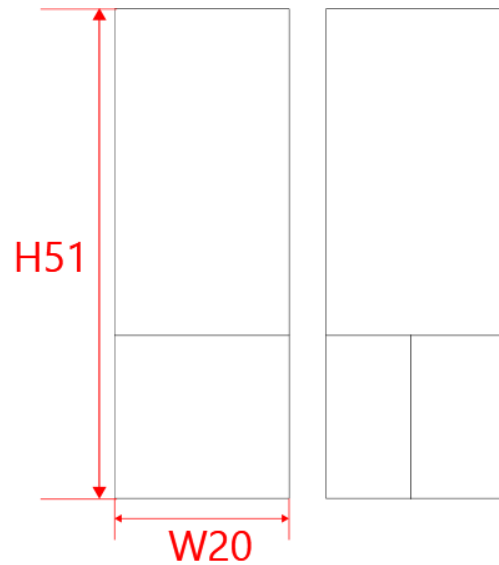

REFERENCE : KP105

SIZES : U

COMPOSITION :

Fabric 1 : Polar fleece 200 For bottom part. 100%polyester

Fabric 2 : Polyester jersey - 140 For top longer part. 100% polyester

ARTICLE WEIGHT :

65gr/pc

| DESCRIPTION |
|---|
| Français : Bandeau micropolaire multifonctions |
| English : Multifunctional Winter headband |
| Nederlands : Multifunctional winter band |
| Deutsch : Warmes Multifunktionsband |
| Español : Cinta de mocropolar multifunción |
| Italiano : Fascia invernale |
| Português : Banda |

| COLORS | PANTONE SERIGRAPHIE |
|------------|---------------------|
| Black | Black |
| Red | 200C |
| Slate grey | 424C |
| Navy | 433C |

| MEASUREMENT | |
|---|----|
| Description | U |
| H51 Longueur bandeau / Headband length | 75 |
| W20 1/2 Largeur bandeau / Headband width | 25 |
| W39 1/2 largeur poignet étiré / 1/2 width cuff stretched | 34 |

| CARE LABEL |
|------------|
| |

| PACKING | |
|---------|--|
| Box | 200 pcs / box U => L:53cm W:53cm H:40cm GW:14kg NW:13kg |