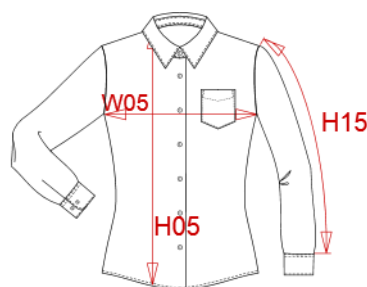

**WEIGHT :**

Main fabric : 105 gsm

Main fabric : 110 gsm

**TECHNICAL DETAIL :**

Easy Care

**ARTICLE WEIGHT :**

270 gr/pc

DESCRIPTION									
<b>Français :</b> Chemise femme manches longues									
<b>English :</b> Ladies long sleeve easy care polycotton poplin shirt									
<b>Nederlands :</b> Dames blouse met lange mouwen									
<b>Deutsch :</b> Pflegeleichte polycotton damen kurzarm bluse									
<b>Español :</b> Camisa de manga larga para mujer									
<b>Italiano :</b> Camicia donna maniche lunghe policotone popeline									
<b>Português :</b> Camisa de senhora de manga comprida tratamento fácil									

MEASUREMENT									
Description	XS	S	M	L	XL	XXL	3XL	4XL	
<b>W05</b> 1/2 largeur poitrine/1/2 chest width	44	47	50	53	56	59	62	65	
<b>H28</b> Hauteur totale dvt / Front total height	62,80	64,80	66,80	68,80	70,80	72,80	74,80	76,80	
<b>H15</b> Longueur manche sans poignet / Sleeve length without cuff	54	55	56	57	58	59	60	61	
<b>H32</b> Hauteur poche devant / Front pocket height	12	12	12	13	13	13	14	14	
<b>W32</b> Largeur poche devant / Front pocket width	10	10	10	11	11	11	12	12	