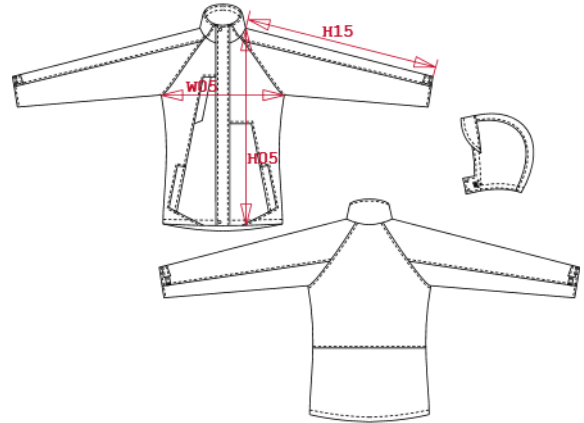

Fabric 1 : Polyester polarfleece - 280 For inner polar fleece jacket 100%polyester

Lining 2 : Polyester 210T - 60 For jacket sleeve lining and polarfleece jacket sleeve lining 100%polyester

WEIGHT :

Main fabric : 245 gsm

Lining 2 : 80 gsm

Fabric 1 : 280 gsm

Lining 2 : 60 gsm

TECHNICAL DETAIL :

Waterproof 4000 MM

ARTICLE WEIGHT :

1746 gr/pc

DESCRIPTION
Français : Parka 3 en 1
English : 3 in 1 parka jacket
Nederlands : Parka 3 in 1
Deutsch : 3 in 1 Parka
Español : Parka 3 en 1
Italiano : Parka 3 in 1
Português : Parka 3 em 1

COLORS	PANTONE SERIGRAPHIE
Navy	433C
Black	Black

MEASUREMENT										
Description	XS	S	M	L	XL	2XL	3XL	4XL		
H05 Hauteur totale devant / Front total height	77,25	79,25	81,25	83,25	85,25	87,25	89,25	91,25		
W05 1/2 largeur poitrine / 1/2 chest width	56	59	62	65	68	71	74	77		
H15 Longueur manche / Sleeve length	80,75	82,50	84,25	86	87,75	89,50	91,25	93		

CARE LABEL

PACKING	
Box	10 pcs / box XS => L:60cm W:40cm H:40cm GW:15.15kg NW:14.00kg S => L:60cm W:40cm H:40cm GW:16.25kg NW:15.00kg M => L:60cm W:40cm H:40cm GW:16.65kg NW:15.50kg L => L:64cm W:40cm H:40cm GW:16.75kg NW:16.00kg XL => L:64cm W:40cm H:40cm GW:18.65kg NW:17.00kg XXL => L:66cm W:42cm H:40cm GW:19.65kg NW:18.00kg 3XL => L:66cm W:42cm H:40cm GW:20.10kg NW:18.50kg 4XL=> L:68cm W:44cm H:40cm GW:21.90kg NW:20.00kg