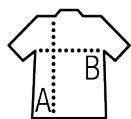

Coupe ajustée
Manches courtes
Col à bouton unique
Patte avec 7 boutons ton sur ton

Entretien

Composition

97% coton - 3% élasthanne

Couleurs disponibles

Blanc

Noir

Bleu foncé

Bordeaux moyen

Ciel vif

Un produit engagé

Produits apparentés

SOL'S EXCESS
17020

Tailles disponibles

Tailles	S	M	L	XL	XXL	3XL	4XL	5XL
A/B	76/54	78/57	80/60	82/63	84/66	86/69	88/72	88/75

Tailles	S	M	L	XL	XXL	3XL	4XL	5XL
cm	37-38	39-40	41-42	43-44	45-46	47-48	49-50	50/51

Emballage

Taille du carton : 57 x 37 x 30 cm

Poids par carton : 6.00 kg