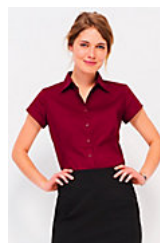

Coupe ajustée
Manches courtes
Col à bouton unique
Patte avec 7 boutons ton sur ton

Entretien

Composition

97% coton - 3% élasthanne

Couleurs disponibles

Blanc

Noir

Bleu foncé

Bordeaux moyen

Ciel vif

Un produit engagé

Produits apparentés

SOL'S EXCESS
17020

Tailles disponibles

Tailles	S	M	L	XL	XXL	3XL	4XL	5XL
A/B	76/54	78/57	80/60	82/63	84/66	86/69	88/72	88/75

Tailles	S	M	L	XL	XXL	3XL	4XL	5XL
cm	37-38	39-40	41-42	43-44	45-46	47-48	49-50	50/51