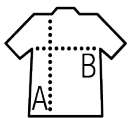

### Style

Coupe ajustée

Manches longues

Col à bouton unique

Poignets 2 boutons et patte capucin

Patte avec 7 boutons ton sur ton

### Tailles disponibles

Tailles	S	M	L	XL	XXL	3XL	4XL	5XL*
A/B	76/54	78/57	80/60	82/63	84/66	86/69	88/72	88/75