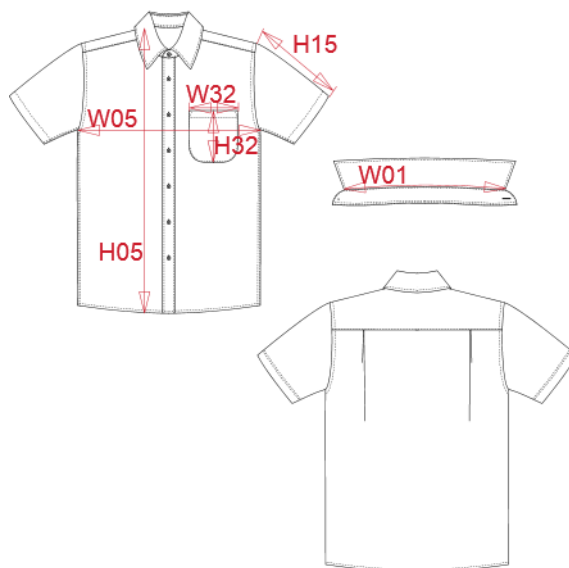

# KARIBAN

REFERENCE : K551

SIZES : XS\_S\_M\_L\_XL\_XXL\_3XL\_4XL\_5XL\_6XL

COMPOSITION :

Main fabric : Polyester / Cotton poplin 65/35 - 105 For white color 65%polyester / 35%cotton

Main fabric : Polyester / Cotton poplin 65/35 - 110 For colors 65%polyester / 35%cotton

WEIGHT :

Main fabric : 105 gsm

Main fabric : 110 gsm

TECHNICAL DETAIL :

Easy Care

ARTICLE WEIGHT :

265 gr/pc

DESCRIPTION
<b>Français :</b> Chemise homme manches courtes
<b>English :</b> Men's short sleeve easy care polycotton poplin shirt
<b>Nederlands :</b> Heren overhemd korte mouwen
<b>Deutsch :</b> Pflegeleichtes polycotton herren kurzarm hemd
<b>Español :</b> Camisa de manga corta
<b>Italiano :</b> Camicia uomo maniche corte policotone popeline
<b>Português :</b> Camisa de manga curta tratamento fácil

MEASUREMENT										
Description	XS	S	M	L	XL	XXL	3XL	4XL	5XL	6XL
<b>W01</b> Longueur encolure / Neckline length	40	41,25	42,50	43,75	45	46,25	47,50	48,75	50	51,25
<b>W05</b> 1/2 largeur poitrine/1/2 chest width	51	54	57	60	63	66	69	72	75	78
<b>H05</b> Hauteur totale dos / Back total height	74	76	78	80	82	84	86	88	90	92
<b>H15</b> Longueur manche sans poignet / Sleeve length without cuff	23,75	24,50	25,25	26	26,75	27,50	28,25	29	29,75	30,50
<b>H32</b> Hauteur poche devant / Front pocket height	14	14	14	14	14	15	15	15	16	16
<b>W32</b> Largeur poche devant / Front pocket width	13	13	13	13	13	14	14	14	15	15

CARE LABEL

PACKING	
Box	12 pcs / box S => L:60cm W:40cm H:20cm GW:4.51kg NW:2.86kg M => L:60cm W:40cm H:20cm GW:4.57kg NW:2.92kg L => L:60cm W:40cm H:20cm GW:4.64kg NW:2.99kg XL => L:60cm W:40cm H:20cm GW:4.74kg NW:3.09kg XXL => L:60cm W:40cm H:20cm GW:4.87kg NW:3.22kg 3XL => L:60cm W:40cm H:20cm GW:5.02kg NW:3.37kg 4XL => L:60cm W:40cm H:20cm GW:5.24kg NW:3.59kg 5XL => L:60cm W:40cm H:20cm GW:5.27kg NW:3.62kg 6XL => L:60cm W:40cm H:20cm GW:5.37kg NW:3.72kg