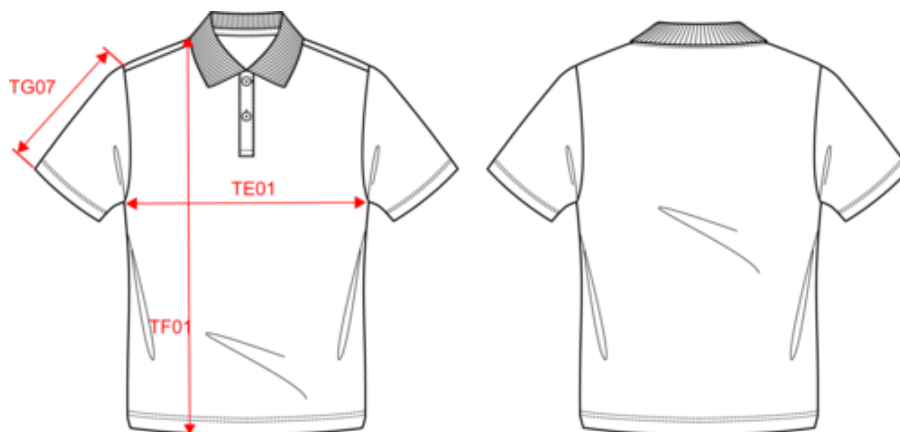

### Existe aussi en version

PK201

KARIBAN  
PREMIUM

PK200

Polo Supima® manches courtes homme

Dimensions (cm)

Mesures en cm	S	M	L	XL	XXL	3XL	4XL
TE01 - 1/2 largeur poitrine à 1.5cm de l'emmanchure	50.00	53.00	56.00	59.00	62.00	65.00	68.00
TF01 - Hauteur totale de l'HSP	70.00	72.00	74.00	76.00	78.00	80.00	82.00
TG07 - Longueur manche courte	22.00	22.75	23.50	24.25	25.00	25.75	26.50