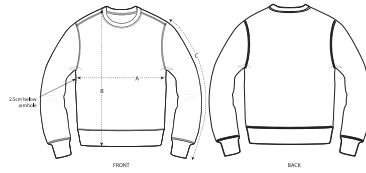

UNISEXE CREW NECK SWEATSHIRTS
STSU868 - ROLLER

L'indispensable sweat-shirt unisexe à col rond

Coupe normale

- Manches montées
- Bord en côtes 1x1 sur col, bas de manches et bas de corps
- Bande de propreté intérieur col en chevron
- Surpiqûre flatlock sur toutes les coutures
- Demi-lune à l'intérieur du col dans la matière principale

Combo options

WHITES

COLORS

ESSENTIAL HEATHERS

Shell : Molleton brossé , 85% coton biologique filé et peigné , 15% polyester recyclé , Tissu lavé , Toucher doux , 280 GSM

Printing Specifications

Pour consulter les techniques d'impression appropriées, veuillez télécharger nos Conseils d'impression.

Certifications & memberships

Wash Instructions

Laver et sécher séparément, ne pas repasser sur l'imprimé, laver et repasser à l'envers.

SIZES	XXS	XS	S	M	L	XL	XXL	3XL	4XL	5XL
A Half Chest	46.5	49	51.5	54	57	60	63	66	71	76
B Body Length	60	62	67	71	73	75	77	79	81	82
C Sleeve Length	60.5	61.5	64	65.5	67	68.5	70	70	70	70