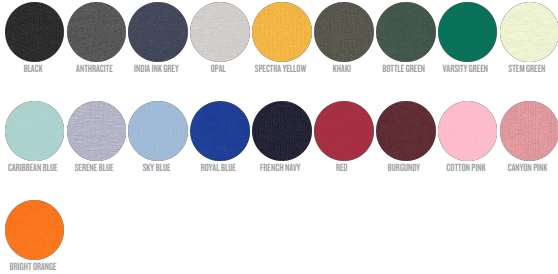

UNISEXE CREW NECK SWEATSHIRTS
STSU868 - ROLLER

L'indispensable sweat-shirt unisexe à col rond

Coupe normale

- Manches montées
- Bord en côtes 1x1 sur col, bas de manches et bas de corps
- Bande de propreté intérieur col en chevron
- Surpiqûre flatlock sur toutes les coutures
- Demi-lune à l'intérieur du col dans la matière principale

Combo options

WHITES

COLORS

ESSENTIAL HEATHERS

Shell : Molleton brossé , 85% coton biologique filé et peigné , 15% polyester recyclé , Tissu lavé , Toucher doux , 280 GSM

Printing Specifications

Pour consulter les techniques d'impression appropriées, veuillez télécharger nos Conseils d'impression.

Some sizes are only available on a limited number of colours. Please check our webshop for latest information

PACKING

SIZES	XXS	XS	S	M	L	XL	XXL	3XL	4XL	5XL
PCS/BAG	5	5	5	5	5	5	5	5	5	5
PCS/BOX	10	20	20	20	20	20	20	10	10	10