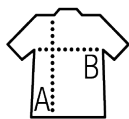

Produits apparentés

NEOBLU BLAISE MEN
03182

Tailles disponibles

Tailles	S	M	L	XL	XXL	3XL
A/B	67,5/46,5	68,5/48,5	69,5/50,5	70,5/54,5	71,5/58,5	71,5/62,5

Emballage

Taille du carton : 55 x 17 x 17 cm

Poids par carton : 7.00 kg