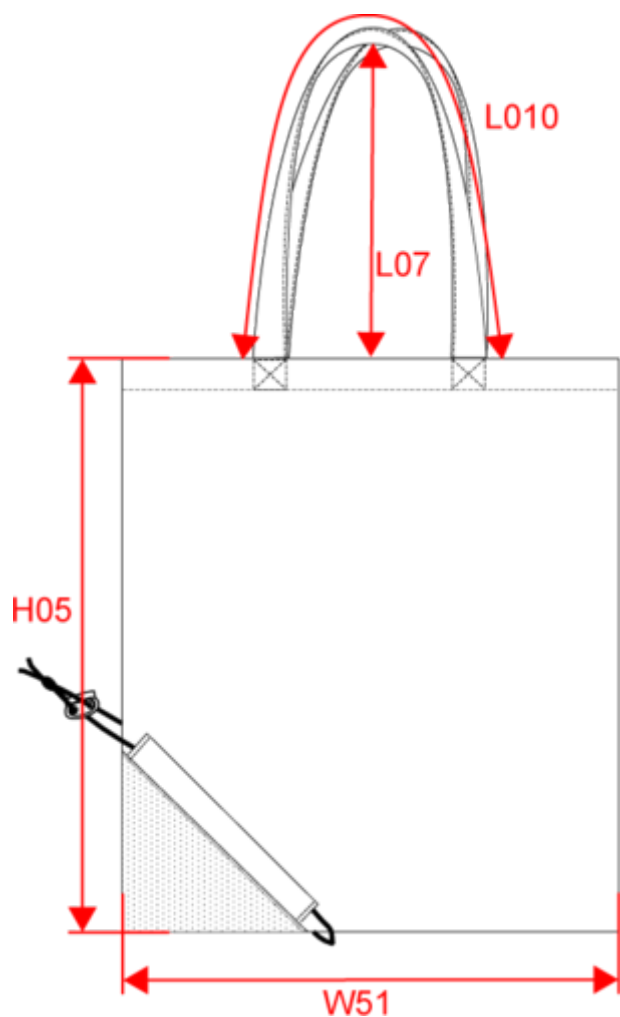

## Sac Shopping pliable

Dimensions (cm)

Mesures en cm	One size
H05 - Hauteur totale	42.00
L010 - Longueur bande épaule	40.00
L07 - Hauteur anses	20.00
W51 - Largeur totale	38.00

KI7207