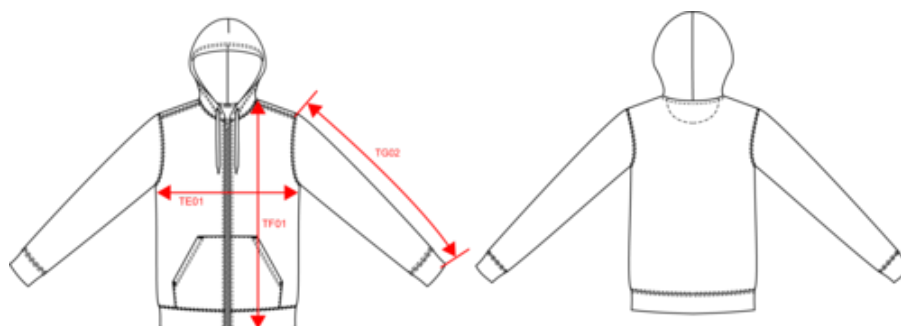

85% coton biologique / 15% polyester recyclé. Molleton gratté 3 fils LSF (Low Shrinkage Fleece). Coton peigné. Lavage aux enzymes. Coupe droite. Poches kangourou. Fermeture zippée nylon ton sur ton. Capuche doublée 100% coton, coton jersey 180g. Bord-côte 1x1 montage tubulaire pour une meilleure finition au bas de manches et de vêtement. Bande de propreté jersey ton sur ton et finition demi-lune intérieur col. Finition double aiguilles sur bas de manches, bas de vêtement et col. Pas d'étiquette de marque au col, juste une puce de taille pour faciliter la personnalisation. Certifié STANDARD 100 by OEKO-TEX® N° CQ 1007/7, IFTH.

K4030

Sweat-shirt écoresponsable zippé à capuche homme

Dimensions (cm)

Mesures en cm	XS	S	M	L	XL	XXL	3XL	4XL
TE01 - 1/2 largeur poitrine à 1.5cm de l'emmanchure	48.00	51.00	54.00	57.00	60.00	63.00	66.00	69.00
TF01 - Hauteur totale de l'HSP	66.00	68.00	70.00	72.00	74.00	76.00	78.00	80.00
TG02 - Longueur manche longue	65.00	66.00	67.00	68.00	69.00	70.00	71.00	72.00