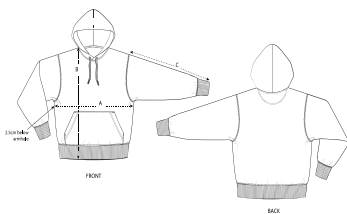

UNISEXE HOODIE SWEATSHIRTS
STSU856 - SLAMMER

Le sweat à capuche unisexe décontracté

Coupe confortable

- Manches montéesCapuche doublée dans la matière principale
- Cordon de serrage plat ton sur ton avec embout en métal
- Œillets métalliquesBande de propreté à l'intérieur du col avec motif à chevrons
- Demi-lune à l'intérieur du col dans la matière principale
- Surpiqûre simple à l'encolure
- Bas de manche et bas de corps en bord-côtes 2x2
- Surpiqûre double aux emmanchures, bas de manche et bas de corps
- Poche kangourou sur l'avant

Combo options

WHITES

COLORS

ESSENTIAL

HEATHERS

Shell : Molleton brossé , 85% coton biologique filé et peigné , 15% polyester recyclé , Tissu lavé , Toucher doux , 350 GSM

Printing Specifications

Convient à tous types d'impression. Veuillez télécharger notre guide d'impression pour plus de détails.

Certifications & memberships

Wash Instructions

Laver avec des couleurs similaires, ne pas repasser l'imprimé, laver et repasser à l'envers.

SIZES		XXS	XS	S	M	L	XL	XXL	3XL
A	Half Chest	51.5	54	56.5	59	62	65	68	71
B	Body Length	62	63	66	70	72	74	76	79
C	Sleeve Length	57.5	58.5	61.5	64	65.5	67	68.5	68.5