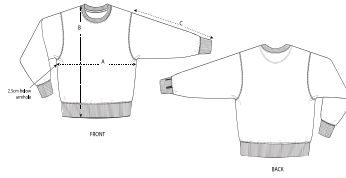

HEATHERS

DARK HEATHER GREY HEATHER GREY

Le sweat unisexe décontracté à col rond

Coupe confortable

- Manches montées
- Col, bas de manche et bas de corps en bord-côtes 2x2
- Bande de propreté intérieure avec motif à chevrons
- Demi-lune à l'intérieur du col dans la matière principale
- Surpiqûre simple à l'encolure
- Surpiqûre double aux emmanchures, bas de manche et bas de corps

Combo options

Fuser

Slammer

Shell : Molleton brossé , 85% coton biologique filé et peigné , 15% polyester recyclé , Tissu lavé , Toucher doux , 350 GSM

Printing Specifications

Convient à tous types d'impression. Veuillez télécharger notre guide d'impression pour plus de détails.

Certifications & memberships

Wash Instructions

Laver avec des couleurs similaires, ne pas repasser l'imprimé, laver et repasser à l'envers.

SIZES		XXS	XS	S	M	L	XL	XXL	3XL
A	Half Chest	51.5	54	56.5	59	62	65	68	71
B	Body Length	62	63	66	70	72	74	76	79
C	Sleeve Length	57.5	58.5	61.5	64	65.5	67	68.5	68.5