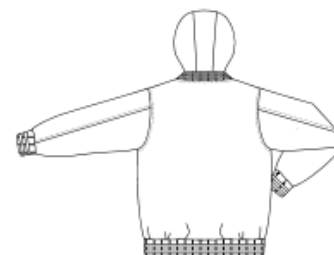

# KARIBAN

**REFERENCE :** K4003

**SIZES :** XS\_S\_M\_L\_XL\_XXL\_3XL

**COMPOSITION :**

Main fabric : Brushed cotton / Polyester fleece 70/30 - 320 For body 70%cotton / 30%polyester

Main fabric : Brushed cotton / Polyester fleece 70/30 - 320 For sleeves + piped pockets 70%cotton / 30%polyester

**WEIGHT :**

Main fabric : 320 gsm

Main fabric : 320 gsm

**TECHNICAL DETAIL :**

3Treads

**ARTICLE WEIGHT :**

732gr/pce

DESCRIPTION
<b>Français :</b> Blouson Teddy à capuche Unisexe
<b>English :</b> Unisex Teddy jacket with hood
<b>Nederlands :</b> Teddyjack met capuchon unisex
<b>Deutsch :</b> Unisex Teddy-Blouson mit Kapuze
<b>Español :</b> Cazadora Béisbol con capucha unisex
<b>Italiano :</b> Giubbotto Teddy unisex con cappuccio
<b>Português :</b> Blusão Teddy com capuz

COLORS	PANTONE SERIGRAPHIE
Oxford grey / Navy / White	Base Cool gray 7C/433C/White
Navy / Oxford grey / White	433C / Oxford grey / White

MEASUREMENT							
Description	XS	S	M	L	XL	XXL	3XL
<b>W05 (M)</b> 1/2 largeur poitrine à 1.5cm de l'emmanchure / 1/2 chest width at 1.5cm below armhole	49	52	55	58	61	64	67
<b>H05 (M)</b> Hauteur totale / Total height	64	66	68	70	72	74	76
<b>H15I (M)</b> Longueur manche avec bord côte / Sleeve length with rib	63	64	65	66	67	68	69