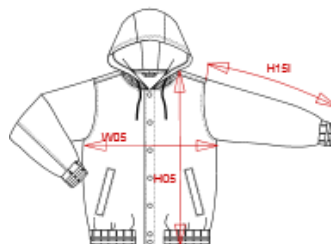

**WEIGHT :**

Main fabric : 320 gsm

Main fabric : 320 gsm

**TECHNICAL DETAIL :**

3Treads

**ARTICLE WEIGHT :**

732gr/pce

DESCRIPTION
<b>Français :</b> Blouson Teddy à capuche Unisexe
<b>English :</b> Unisex Teddy jacket with hood
<b>Nederlands :</b> Teddyjack met capuchon unisex
<b>Deutsch :</b> Unisex Teddy-Blouson mit Kapuze
<b>Español :</b> Cazadora Béisbol con capucha unisex
<b>Italiano :</b> Giubbotto Teddy unisex con cappuccio
<b>Português :</b> Blusão Teddy com capuz

COLORS	PANTONE SERIGRAPHIE
Oxford grey / Navy / White	Base Cool gray 7C/433C/White
Navy / Oxford grey / White	433C / Oxford grey / White

MEASUREMENT							
Description	XS	S	M	L	XL	XXL	3XL
<b>W05 (M)</b> 1/2 largeur poitrine à 1.5cm de l'emmanchure / 1/2 chest width at 1.5cm below armhole	49	52	55	58	61	64	67
<b>H05 (M)</b> Hauteur totale / Total height	64	66	68	70	72	74	76
<b>H15I (M)</b> Longueur manche avec bord côte / Sleeve length with rib	63	64	65	66	67	68	69

CARE LABEL

PACKING	
Box	15 pcs / box XS => L:60cm W:40cm H:40cm GW:12kg NW:9.7kg S => L:60cm W:40cm H:40cm GW:12.7kg NW:10.5kg M => L:60cm W:40cm H:40cm GW:13.2kg NW:11kg L => L:60cm W:40cm H:40cm GW:13.6kg NW:11.3kg XL => L:60cm W:40cm H:45cm GW:14.4kg NW:12.2kg XXL => L:60cm W:40cm H:45cm GW:15.4kg NW:13.1kg 3XL => L:60cm W:40cm H:45cm GW:15.9kg NW:13.6kg