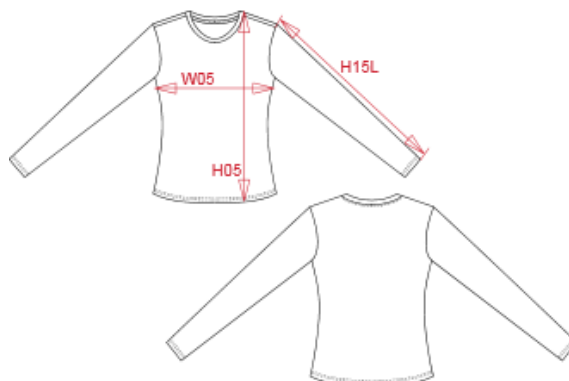

# KARIBAN

REFERENCE : K3017

SIZES : S\_M\_L\_XL\_XXL

**COMPOSITION :**

Main fabric : Combed cotton / Elastane single jersey 97/3 silky touch - 160 For solid colors 97%cotton / 3%elastane

Main fabric : Carded cotton / Viscose / Elastane single jersey 87/9/4 silky touch - 160 With silky touch 87%cotton/9% viscose/4%elastane

**WEIGHT :**

Main fabric : 160 gsm

Main fabric : 160 gsm

**ARTICLE WEIGHT :**

150 gr/pc

| DESCRIPTION  |
|--|
| <b>Français :</b> T-shirt col rond manches longues femme               |
| <b>English :</b> Ladies' crew neck long sleeve t-shirt                 |
| <b>Nederlands :</b> Dames-t-shirt ronde hals lange mouwen              |
| <b>Deutsch :</b> Damen Langarm-T-Shirt mit Rundhalsausschnitt          |
| <b>Español :</b> Camiseta con elastán manga larga mujer                |
| <b>Italiano :</b> T-shirt donna maniche lunghe girocollo               |
| <b>Português :</b> T-shirt de senhora decote redondo de manga comprida |

| MEASUREMENT  |    |    |    |    |     |  |
|--|----|----|----|----|-----|--|
| Description  | S  | M  | L  | XL | XXL |  |
| <b>W05 (L)</b> 1/2 largeur poitrine à 1.5cm de l'emmanchure / 1/2 chest width at 1.5cm below armhole | 44 | 47 | 50 | 53 | 56  |  |
| <b>H09 (L)</b> Hauteur totale devant / Front total height  | 62 | 64 | 66 | 68 | 70  |  |
| <b>H15L (M)</b> Longueur manche longue / Long sleeve length  | 59 | 60 | 61 | 62 | 63  |  |

| CARE LABEL |
|------------|
|            |

| PACKING |   |
|---------|---|
| Box     | 50 pcs / box<br>S => L:60cm W:40cm H:21cm GW:9.00kg NW:7.30kg<br>M => L:60cm W:40cm H:21cm GW:9.50kg NW:7.80kg<br>L => L:60cm W:40cm H:21cm GW:10.20kg NW:8.50kg<br>XL => L:60cm W:40cm H:23cm GW:10.80kg NW:9.00kg<br>XXL => L:60cm W:40cm H:23cm GW:11.60kg NW:9.80kg |