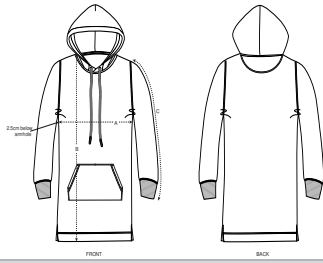

MID HEATHER GREY

La robe sweat-shirt à capuche

Coupe normale

- Manches montées
- Capuche doublée dans la matière principale
- Cordon rond, ton sur ton avec embout de finition métal
- Oeillets métal
- Bande de propreté intérieur col en chevron
- 1/2 Lune intérieur col dans la matière principale
- Surpiqûre simple à l'encolure et à la capuche
- Côte 1x1 au bas de manches
- Surpiqûre double aux emmanchures, bas de manches et bas de corps
- Poche kangourou
- Fentes cotés

Shell : Molleton brossé , 85% coton biologique filé et peigné , 15% polyester recyclé , Tissu lavé , Toucher doux , 300 GSM

Printing Specifications

Convient à toute technique d'impression. Visitez notre site web pour plus d'informations.

Certifications & memberships

Wash Instructions

Wash similar colours together, no ironing on print, wash and iron inside out.

SIZES		XS	S	M	L	XL	XXL
A	Half Chest	49	51.5	54.5	57.5	60.5	63.5
B	Body Length	83.5	85.5	87.5	89.5	90.5	91.5
C	Sleeve Length	59.5	60.5	61.5	62	62.5	62.5

PACKING

SIZES	XS	S	M	L	XL	XXL
PCS/BAG	5	5	5	5	5	5
PCS/BOX	20	20	20	20	20	20