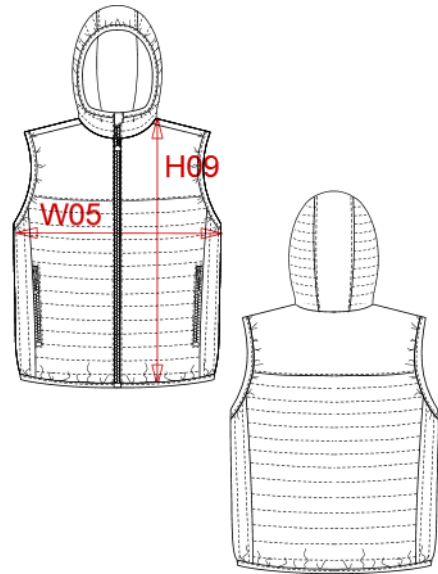

Wad 1 : Padding Polyester fake down (micro broken) - 260/270

Inside bottom and side body, and hood sides 100%polyester

Wad 1 : Soft wadding - polyester - 160 For front, back and middle hood yokes 100%polyester

**WEIGHT :**

Main fabric : 35 gsm

Main fabric : 45gsm

Fabric : 45 gsm

Wad 1 : 260/270 gsm

Wad 1 : 160 gsm

**ARTICLE WEIGHT :**

430 gr/pc

COLORS	PANTONE SERIGRAPHIE
Black	Black
Navy	433C
Marl dark grey	Based on 446C

MEASUREMENT							
Description	XS	S	M	L	XL	XXL	3XL
<b>W05 (M)</b> 1/2 largeur poitrine à 1.5cm de l'emmanchure / 1/2 chest width at 1.5cm below armhole	51	54	57	60	63	66	69
<b>H09 (M)</b> Hauteur totale devant / Front total height	69,50	71,50	73,50	75,50	77,50	79,50	81,50

CARE LABEL

PACKING	
Box	15 pcs / box XS => L:60cm W:40cm H:40cm GW:6.4kg NW:5.3kg S => L:60cm W:40cm H:40cm GW:6.8kg NW:5.7kg M => L:60cm W:40cm H:40cm GW:7.1kg NW:6kg L => L:60cm W:40cm H:40cm GW:7.5kg NW:6.4kg XL => L:60cm W:40cm H:40cm GW:7.9kg NW:6.8kg XXL => L:60cm W:40cm H:40cm GW:8.1kg NW:7kg 3XL => L:60cm W:40cm H:40cm GW:8.5kg NW:7.4kg