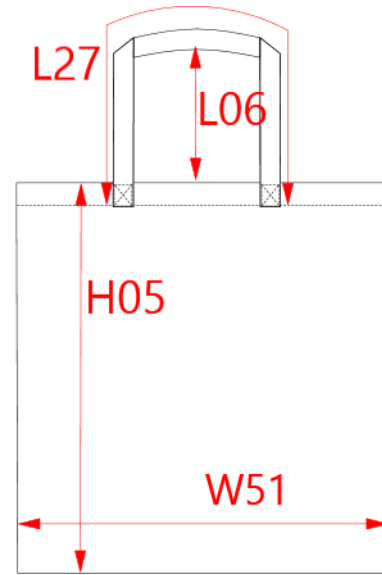

**REFERENCE :** KI0277

**SIZES :** U

**COMPOSITION :**

Main fabric : Cotton canvas - 220 100%cotton

**ARTICLE WEIGHT :**

108 gr/pc

DESCRIPTION								COLORS		PANTONE SERIGRAPHIE	
<b>Français :</b> Sac shopping plat en toile avec poignée contrastée								Natural / Black		7534C / Black	
<b>English :</b> FLAT CANVAS SHOPPER WITH CONTRAST HANDLE								Natural / Cherry red		7534C / 7427C	
<b>Nederlands :</b> Platte shopper van canvas met contrasterend hengsel								Natural / Dark pink		7534C / 494C	
<b>Deutsch :</b> Flache Shoppingtasche aus Tuch mit kontrastfarbenem Griff								Natural / Dusty light green		7534C / 5615C	
<b>Español :</b> Bolsa de compras en canvas plana y asa contrastada								Natural / Kelly green		7534C / 7727C	
<b>Italiano :</b> Shopper piatto in tela con manico a contrasto								Natural / Magenta		7534C / 205C	
<b>Português :</b> Saco de compras com alças em contraste								Natural / Navy		7534C / 433C	
MEASUREMENT								Natural / Radiant orchid		7534C / 688C	
Description		U						Natural / Spicy orange		7534C / 1665C	
<b>H05</b> Hauteur totale / Total height		42						Natural / Steel grey		7534C / 446C	
<b>W51</b> Total width		38						Natural / Surf blue		7534C / 7459C	
<b>L06</b> Height of stretched top handle		27						Natural / Yellow		7534C / 1235C	
<b>L27</b> Handles length		64									
PACKING											
Box		100 pcs / box U => L:40cm W:40cm H:30cm GW:10.2kg NW:9kg									