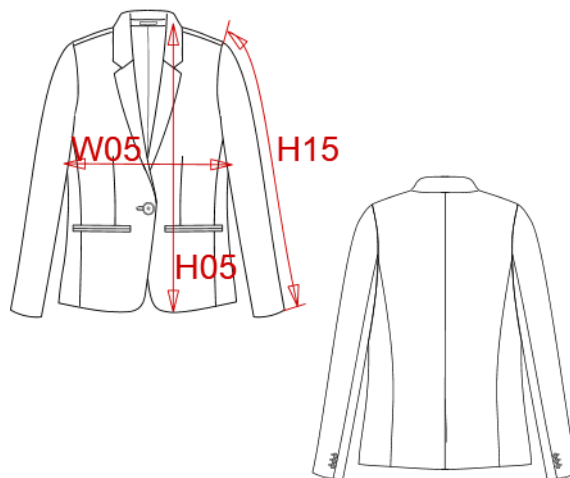

**WEIGHT :**

Main fabric : 250 gsm

Main fabric : 250 gsm

Lining : 95 gsm

Lining : 50 gsm

Lining : 50 gsm

**ARTICLE WEIGHT :**

475 gr/pc

COLORS	PANTONE SERIGRAPHIE
Light grey heather	Based on 877C
Night navy heather	Based on 433C

MEASUREMENT							
Description	34	36	38	40	42	44	46
<b>H05 (L)</b> Hauteur totale au devant / Total height at front	64	65	66	67	68	69	70
<b>W05 (L)</b> 1/2 largeur poitrine à 1.5cm de l'emmanchure / 1/2 chest width at 1.5cm below armhole	41,50	43,50	45,50	47,50	49,50	51,50	53,50
<b>H15L (L)</b> Longueur manche longue / Long sleeve length	60,75	61,75	62,75	63,75	64,75	65,75	66,75