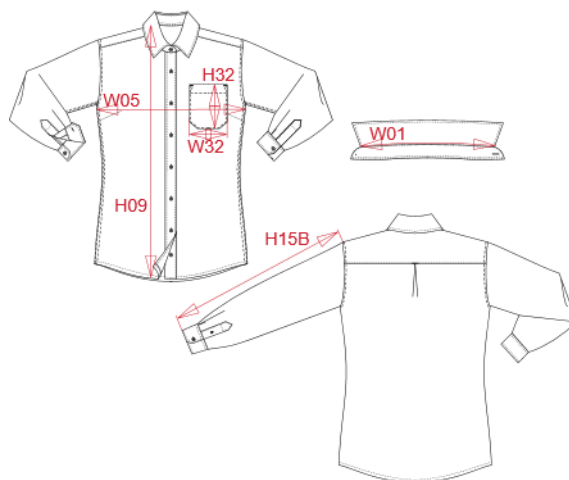

# KARIBAN

REFERENCE : K585

SIZES : XS\_S\_M\_L\_XL\_XXL

**COMPOSITION :**

Main fabric : Peached cotton twill - 155 100%cotton  
 Main fabric : Cotton / Polyester oxford 70/30 - For inner collar band and inner cuffs 70%cotton / 30%polyester

**WEIGHT :**

Main fabric : 155 gsm  
 Main fabric : 135 gsm

**ARTICLE WEIGHT :**

230 gr/pc

DESCRIPTION
<b>Français :</b> Chemise coton Nevada manches longues femme
<b>English :</b> Ladies' Nevada long sleeve cotton shirt
<b>Nederlands :</b> Damesoverhemd met lange mouwen van katoen Nevada
<b>Deutsch :</b> Langarm-Baumwollhemd für Damen
<b>Español :</b> Camisa de algodón Nevada de manga larga para mujer
<b>Italiano :</b> Camicia donna Nevada in cotone manica lunga
<b>Português :</b> Camisa Nevada de senhora de manga comprida

COLORS	PANTONE SERIGRAPHIE
White	White
Black	Black
Navy	433C
Dark grey	447C
Angora	482C
Red	200C
Sky blue	278C
Light khaki	7764C

MEASUREMENT						
Description	XS	S	M	L	XL	XXL
<b>W01 (M)</b> Longueur encolure / Neckline length	37,50	38,75	40	41,25	42,50	43,75
<b>H09 (M)</b> Hauteur totale devant / Front total height	66	68	70	72	74	76
<b>W05 (L)</b> 1/2 largeur poitrine à 1.5cm de l'emmanchure / 1/2 chest width at 1.5cm below armhole	47	50	53	56	59	62
<b>H15B (M)</b> Longueur manche avec poignet / Sleeve length with cuff	59	60	61	62	63	64
<b>H32 (M)</b> Hauteur poche devant / Front pocket height	12	12	12	13	13	14
<b>W32 (M)</b> Largeur poche devant / Front pocket width	10	10	10	11	11	12

CARE LABEL

PACKING	
Box	20 pcs / box XS => L:52cm W:36cm H:33cm GW:6.70kg NW:5.45kg S => L:52cm W:36cm H:33cm GW:7.00kg NW:5.75kg M => L:52cm W:36cm H:33cm GW:7.10kg NW:5.85kg L => L:52cm W:36cm H:33cm GW:7.50kg NW:6.25kg XL => L:52cm W:36cm H:33cm GW:8.00kg NW:6.75kg XXL => L:52cm W:36cm H:33cm GW:8.15kg NW:6.90kg