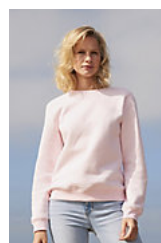

Un produit engagé

Produits apparentés

SOL'S SULLY WOMEN
03104