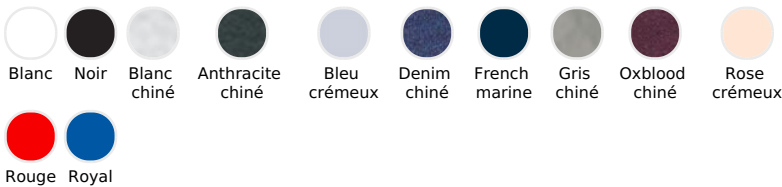

Poche kangourou
Coupé cousu
Capuche doublée avec cordon de serrage
Poignets et bas en bord côte 2x2
Demi-lune à l'intérieur du col
Bande de propreté intérieur col

Entretien

Composition

80% coton Ringspun - 20% polyester
Intérieur gratté
Extérieur 100% coton

Couleurs disponibles

Un produit engagé

Produits apparentés

SOL'S SPENCER WOMEN
03103

Tailles disponibles

Tailles	XS	S	M	L	XL	XXL	3XL
A/B	67/48	68/51	69/54	70/57	71/60	72/63	73/66

Emballage

Taille du carton : 58 x 38 x 42 cm