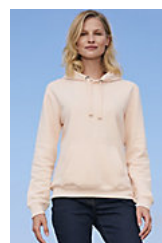

Poche kangourou
Coupé cousu
Capuche doublée avec cordon de serrage
Poignets et bas en bord côte 2x2
Demi-lune à l'intérieur du col
Bande de propreté intérieur col

Entretien

Composition

80% coton Ringspun - 20% polyester
Intérieur gratté
Extérieur 100% coton

Couleurs disponibles

Un produit engagé

Produits apparentés

SOL'S SPENCER WOMEN
03103

Tailles disponibles

Tailles	XS	S	M	L	XL	XXL	3XL
A/B	67/48	68/51	69/54	70/57	71/60	72/63	73/66

Emballage

Taille du carton : 58 x 38 x 42 cm