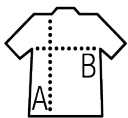

SOL'S BALTIMORE FIT

SOL'S®
the fair spirit

CHEMISE HOMME POPELINE MANCHES LONGUES

02922

Qualité

Popeline polycoton 105

65% polyester - 35% coton

Style

Coupe ajustée
Manches longues
Col classique renforcé
Poignets 2 boutons ajustables et patte capucin
Patte 7 boutons ton sur ton
Baleines amovibles
Poche côté cœur

Tailles disponibles

Tailles	S	M	L	XL	XXL	3XL
A/B	77.5/52	78/54	78.5/56	79/58	79.5/60	80/62