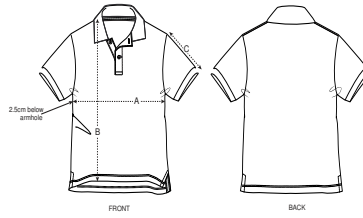

Coupe normale

- Manches montées
- Bord côte au col et au bas de manches
- Bande de propreté intérieur col en jersey
- Patte de boutonnage avec 2 boutons coloris ton/ton
- Fentes côtés avec finition intérieure en jersey
- Surpiqûre simple sur les coutures épaule
- Surpiqûre double étroite en bas de corps
- Longueur devant plus courte que longueur dos

Combo options

Shell : Piqué , 100% coton biologique filé et peigné , Tissu lavé , 220 GSM

Printing Specifications

Convient à toute technique d'impression. Visitez notre site web pour plus d'informations.

Certifications & memberships

Wash Instructions

Laver avec des couleurs similaires, ne pas repasser sur l'imprimé, laver et repasser sur l'envers.

SIZES	3-4	5-6/110-116CM	7-8/122-128CM	9-11/134-146CM	12-14
A Half Chest	33	35	37	40.5	43.5
B Body Length	42	46	50	56	61
C Sleeve Length	12	13	14	17	19