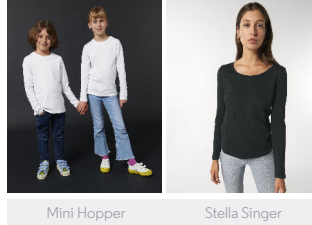

HOMMES T-SHIRT
STTM560- STANLEY SHUFFLER

Le T-shirt manches longues iconique homme

Coupe normale

- Manches montées
- Col en côte 1x1
- Bande de propreté intérieur col dans la matière principale
- Surpiqûre double large en bas de manche et bas de corps

Combo options

WHITES

COLORS

ESSENTIAL

HEATHERS

Shell : Jersey simple, 100% coton biologique filé et peigné, Tissu lavé, 180 GSM

Printing Specifications

Convient à toute technique d'impression. Visitez notre site web pour plus d'informations.