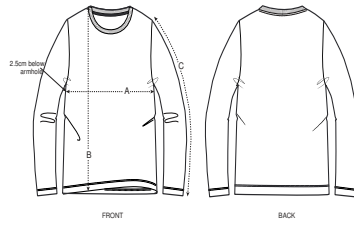

HOMMES T-SHIRT
STTM560- STANLEY SHUFFLER

Le T-shirt manches longues iconique homme

Coupe normale

- Manches montées
- Col en côte 1x1
- Bande de propreté intérieur col dans la matière principale
- Surpiqûre double large en bas de manche et bas de corps

Combo options

WHITES

COLORS

ESSENTIAL

HEATHERS

Shell : Jersey simple, 100% coton biologique filé et peigné, Tissu lavé, 180 GSM

Printing Specifications

Convient à toute technique d'impression. Visitez notre site web pour plus d'informations.

Certifications & memberships

Wash Instructions

Laver avec des couleurs similaires, ne pas repasser sur l'imprimé, laver et repasser sur l'envers.

SIZES	S	M	L	XL	XXL	3XL
A Half Chest	49	52	55	58	61	64
B Body Length	70	72	74	76	78	80
C Sleeve Length	64	65	66	67	68	69