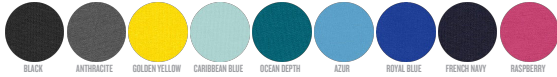

FEMMES DÉBARDEUR
STTWO13 - STELLA DREAMER

Le débardeur cintré pour femme

Coupe ajustée

- Sans manches
- Biais en côte 1x1 au col et aux emmanchures, surpiqûre double étroite
- Bande de propreté intérieur col dans la matière principale
- Surpiqûre double étroite en bas de corps

Combo options

Stanley Specter

WHITES

WHITE

COLORS

ESSENTIAL HEATHERS

SPECIAL HEATHERS

BLACK HEATHER BLUE

Shell : Jersey simple, 100% coton biologique filé et peigné, Tissu lavé, 120 GSM

Printing Specifications

Convient à toute technique d'impression. Visitez notre site web pour plus d'informations.

Certifications & memberships