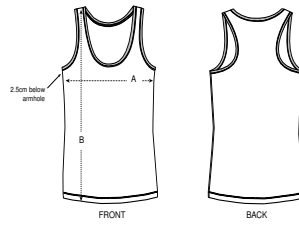

FEMMES DÉBARDEUR
STTWO13 - STELLA DREAMER

Le débardeur cintré pour femme

Coupe ajustée

- Sans manches
- Biais en côte 1x1 au col et aux emmanchures, surpiqûre double étroite
- Bande de propreté intérieur col dans la matière principale
- Surpiqûre double étroite en bas de corps

Shell : Jersey simple, 100% coton biologique filé et peigné, Tissu lavé, 120 GSM

Printing Specifications

Convient à toute technique d'impression. Visitez notre site web pour plus d'informations.

Certifications & memberships

Wash Instructions

Laver avec des couleurs similaires, ne pas repasser sur l'imprimé, laver et repasser sur l'envers.

SIZES		XS	S	M	L	XL	XXL
A	Half Chest	37.5	40	43	46	49	52
B	Body Length	63	65	67	69	70	70

Some sizes are only available on a limited number of colours. Please check our webshop for latest information

PACKING

SIZES	XS	S	M	L	XL	XXL
PCS/BAG	5	5	5	5	5	5
PCS/BOX	100	100	100	100	100	100