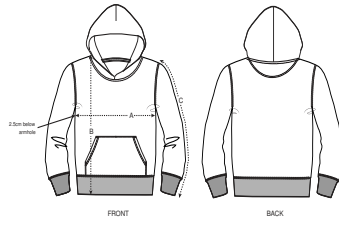

ENFANTS HOODIE SWEATSHIRTS
STSK911 - MINI CRUISER

Le sweat-shirt capuche iconique enfant

Coupe normale

- Manches montées
- Capuche doublée en jersey
- Bande de propreté intérieur col en jersey
- 1/2 Lune intérieur col dans la matière principale
- Surpiqûre simple à l'encolure
- Côte 1x1 au bas de manches et bas de corps
- Surpiqûre double à l'emmanchure, bas de manches et bas de corps
- Poche kangourou avec surpiqûre double large

SIZES	3-4	5-6/110-116CM	7-8/122-128CM	9-11/134-146CM	12-14
A Half Chest	35	37	39	43	46
B Body Length	42	46	51.5	57.5	62.5
C Sleeve Length	36.5	42	48	54	59

PACKING

SIZES	3-4	5-6/110-116CM	7-8/122-128CM	9-11/134-146CM	12-14
PCS/BAG	5	5	5	5	5
PCS/BOX	20	20	20	20	20