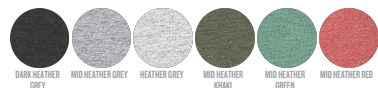

STSU822 - CRUISER

WHITES

COLORS

ESSENTIAL HEATHERS

SPECIAL

HEATHERS

Le sweat-shirt capuche iconique unisexe

Coupe normale

- Manches montées
- Capuche doublée dans la matière principale
- Cordon rond, ton sur ton, avec embout de finition métal
- Oeillets métal
- Bande de propreté intérieur col en chevron
- 1/2 Lune intérieur col dans la matière principale
- Surpiqûre simple à l'encolure et autour de la capuche
- Côte 1x1 au bas de manches et bas de corps
- Surpiqûre double aux emmanchures, bas de manches et bas de corps
- Poche kangourou

Combo options

Baby Cruiser

Mini Cruiser

RE-Cruiser

Shell : Molleton brossé, 85% coton biologique filé et peigné, 15% polyester recyclé, Tissu lavé, Toucher doux, 350 GSM

Printing Specifications

Convient à toute technique d'impression. Visitez notre site web pour plus d'informations.