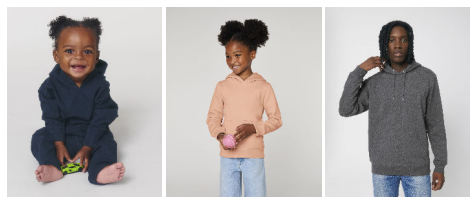

STSU822 - CRUISER

WHITES

COLORS

ESSENTIAL HEATHERS

SPECIAL

HEATHERS

Le sweat-shirt capuche iconique unisexe

Coupe normale

- Manches montées
- Capuche doublée dans la matière principale
- Cordon rond, ton sur ton, avec embout de finition métal
- Oeillets métal
- Bande de propreté intérieur col en chevron
- 1/2 Lune intérieur col dans la matière principale
- Surpiqûre simple à l'encolure et autour de la capuche
- Côte 1x1 au bas de manches et bas de corps
- Surpiqûre double aux emmanchures, bas de manches et bas de corps
- Poche kangourou

Combo options

Baby Cruiser

Mini Cruiser

RE-Cruiser

Shell : Molleton brossé, 85% coton biologique filé et peigné, 15% polyester recyclé, Tissu lavé, Toucher doux, 350 GSM

Printing Specifications

Convient à toute technique d'impression. Visitez notre site web pour plus d'informations.