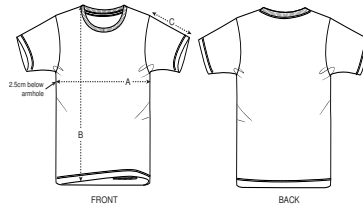

ENFANTS T-SHIRT
STTK909 - MINI CREATOR

WHITES

COLORS

ESSENTIAL HEATHERS

SPECIAL HEATHERS

Le T-shirt iconique enfant

Coupe normale

- Manches montées
- Col en côte 1x1
- Bande de propreté intérieur col dans la matière principale
- Surpiqûre double étroite en bas de manche et bas de corps

Combo options

Shell : Jersey simple, 100% coton biologique filé et peigné, Tissu lavé, 155 GSM

Printing Specifications

Convient à toute technique d'impression. Visitez notre site web pour plus d'informations.

Certifications & memberships

Wash Instructions

Laver avec des couleurs similaires, ne pas repasser sur l'imprimé, laver et repasser sur l'envers.

SIZES	3-4	5-6/110-116CM	7-8/122-128CM	9-11/134-146CM	12-14
A Half Chest	33	35	37	41	44
B Body Length	42	46	51.5	57.5	62.5
C Sleeve Length	11.5	12.5	14.5	16.5	18.5

PACKING

SIZES	3-4	5-6/110-116CM	7-8/122-128CM	9-11/134-146CM	12-14
PCS/BAG	5	5	5	5	5
PCS/BOX	100	100	100	100	100