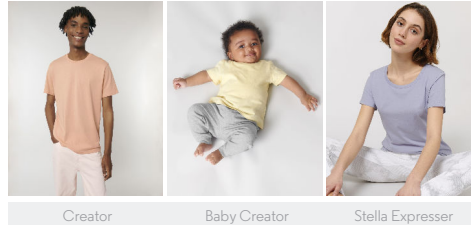

ENFANTS T-SHIRT
STTK909 - MINI CREATOR

WHITES

COLORS

ESSENTIAL HEATHERS

SPECIAL HEATHERS

Le T-shirt iconique enfant

Coupe normale

- Manches montées
- Col en côte 1x1
- Bande de propreté intérieur col dans la matière principale
- Surpiqûre double étroite en bas de manche et bas de corps

Combo options

Shell : Jersey simple, 100% coton biologique filé et peigné, Tissu lavé, 155 GSM

Printing Specifications

Convient à toute technique d'impression. Visitez notre site web pour plus d'informations.