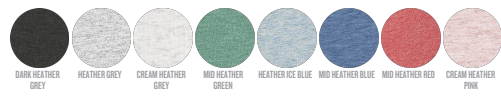

ENFANTS T-SHIRT
STTK909 - MINI CREATOR

WHITES

COLORS

ESSENTIAL HEATHERS

SPECIAL HEATHERS

Le T-shirt iconique enfant

Coupe normale

- Manches montées
- Col en côte 1x1
- Bande de propreté intérieur col dans la matière principale
- Surpiqûre double étroite en bas de manche et bas de corps

Combo options

Shell : Jersey simple, 100% coton biologique filé et peigné, Tissu lavé, 155 GSM

Printing Specifications

Convient à toute technique d'impression. Visitez notre site web pour plus d'informations.