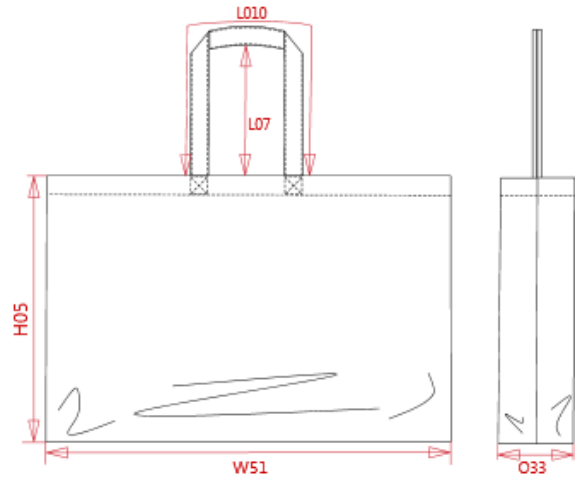

REFERENCE : KI0231

SIZES : U

COMPOSITION :

Main fabric : Jute / Cotton canvas 70/30 - 300 70%jute / 30% cotton

Fabric 1 : Cotton woven - 130 For inside bag and inside pocket sack 100%cotton

ARTICLE WEIGHT :

330 gr/pc

DESCRIPTION
Français : Grand sac en juco avec doublure intérieure
English : Large lined juco bag
Nederlands : Grote tas van jute/katoen met binnenvoering
Deutsch : Große Juco-Tasche mit Innenfutter
Español : Bolsa grande de juco con forro interior
Italiano : Borsone in juco con fodera interna
Português : Grande saco em juco com forro interior

COLORS	PANTONE SERIGRAPHIE
Washed crimson red	7621C
Washed midnight blue	533C
Washed natural	480C

MEASUREMENT	
Description	U
H05 Hauteur totale / Total height	42
W51 Total width	54
O33 Deep of bottom part	17
L07 Light of shoulder belts	27
L010 Longueur bande épaule / Total lenght of handle	65

PACKING	
Box	40 pcs / box U => L:56cm W:40cm H:32cm GW:15.02kg NW:13.60kg