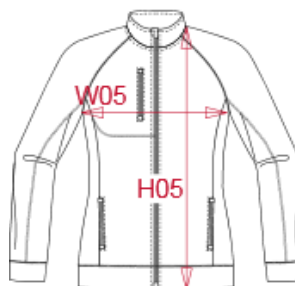

KARIBAN

REFERENCE : K9107

SIZES : XS_S_M_L_XL_XXL_3XL

COMPOSITION :

Main fabric : Inside brushed polyester jersey - 345 100% polyester

WEIGHT :

Main fabric : 345 gsm

ARTICLE WEIGHT :

545 gr/pc

DESCRIPTION
Français : Veste zippée chinée femme
English : Ladies' full zip heather jacket
Nederlands : Ladies' full zip heather jacket
Deutsch : Damen-Westen mit Reißverschluss, aus Chiné
Español : Chaqueta jaspeada con cremallera de mujer
Italiano : Giacca screziata donna con zip
Português : Casaco de senhora em malha mesclada

MEASUREMENT							
Description	XS	S	M	L	XL	XXL	3XL
H05 (L) Hauteur totale / Total height	61,50	63,50	65,50	67,50	69,50	71,50	73,50
W05 (L) 1/2 largeur poitrine / 1/2 chest width	44	47	50	53	56	59	62
H15D Longueur manche raglan avec poignet / Raglan sleeve length with cuff	71	72,50	74	75,50	77	78,50	80

CARE LABEL

PACKING	
Box	10 pcs / box XS => L:60cm W:40cm H:20cm GW:7.00kg NW:5.40kg S => L:60cm W:40cm H:20cm GW:7.20kg NW:5.60kg M => L:60cm W:40cm H:20cm GW:7.50kg NW:5.90kg L => L:60cm W:40cm H:20cm GW:7.70kg NW:6.10kg XL => L:60cm W:40cm H:23cm GW:8.20kg NW:6.60kg XXL => L:60cm W:40cm H:23cm GW:8.60kg NW:7.00kg 3XL => L:60cm W:40cm H:23cm GW:9.00kg NW:7.40kg