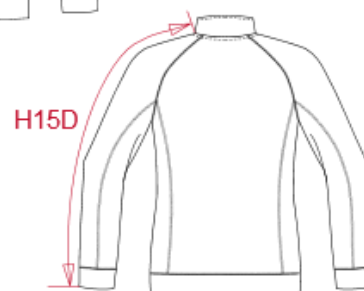

KARIBAN

REFERENCE : K9107

SIZES : XS_S_M_L_XL_XXL_3XL

COMPOSITION :

Main fabric : Inside brushed polyester jersey - 345 100% polyester

WEIGHT :

Main fabric : 345 gsm

ARTICLE WEIGHT :

545 gr/pc

DESCRIPTION
Français : Veste zippée chinée femme
English : Ladies' full zip heather jacket
Nederlands : Ladies' full zip heather jacket
Deutsch : Damen-Westen mit Reißverschluss, aus Chiné
Español : Chaqueta jaspeada con cremallera de mujer
Italiano : Giacca screziata donna con zip
Português : Casaco de senhora em malha mesclada

MEASUREMENT							
Description	XS	S	M	L	XL	XXL	3XL
H05 (L) Hauteur totale / Total height	61,50	63,50	65,50	67,50	69,50	71,50	73,50
W05 (L) 1/2 largeur poitrine / 1/2 chest width	44	47	50	53	56	59	62
H15D Longueur manche raglan avec poignet / Raglan sleeve length with cuff	71	72,50	74	75,50	77	78,50	80