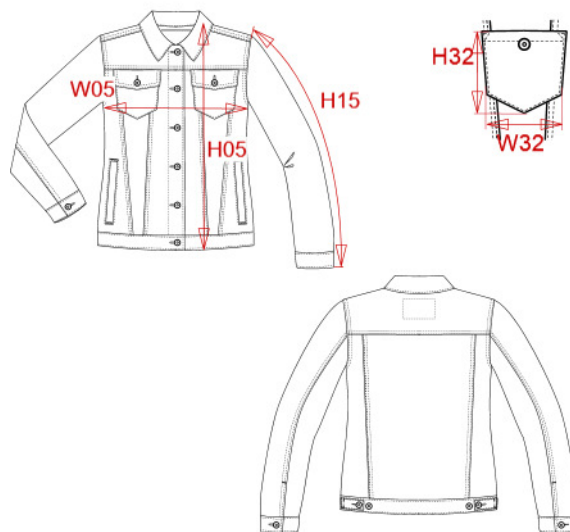

KARIBAN

REFERENCE : K6137

SIZES : XS_S_M_L_XL_XXL

COMPOSITION :

Main fabric : Rinse Cotton / Elastane denim 99/1 - 11.50 OZ
99%cotton / 1%elastane

WEIGHT :

Main fabric : 390 gsm

TECHNICAL DETAIL :

Rinse

ARTICLE WEIGHT :

660 gr/pc

DESCRIPTION
Français : Blouson denim non doublé femme
English : Ladies' unlined denim jacket
Nederlands : Ongevoerde damesjas van denim
Deutsch : Ungefütterte, kurze Damen-Jeansjacke
Español : Cazadora vaquera sin forro de mujer
Italiano : Giacca denim non foderata donna
Português : Blusão de ganga de senhora sem forro

COLORS	PANTONE SERIGRAPHIE
Blue rinse	-

MEASUREMENT						
Description	XS	S	M	L	XL	XXL
H05 (L) Hauteur totale / Total height	57,50	59,50	61,50	63,50	65,50	67,50
W05 (L) 1/2 largeur poitrine à 1.5cm de l'emmanchure / 1/2 chest width at 1.5cm below armhole	43,50	46,50	49,50	52,50	55,50	58,50
H15L (L) Longueur manche longue / Long sleeve length	61	62	63	64	65	66
W32 (M) Largeur poche devant / Front pocket width	8,50	9	9,50	10	10,50	11
H32 (M) Hauteur poche devant / Front pocket height	9,50	10	10,50	11	11,50	12

CARE LABEL

PACKING
Box
10 pcs / box All sizes => L:60cm W:40cm H:25cm GW:10.39kg NW:9.36kg