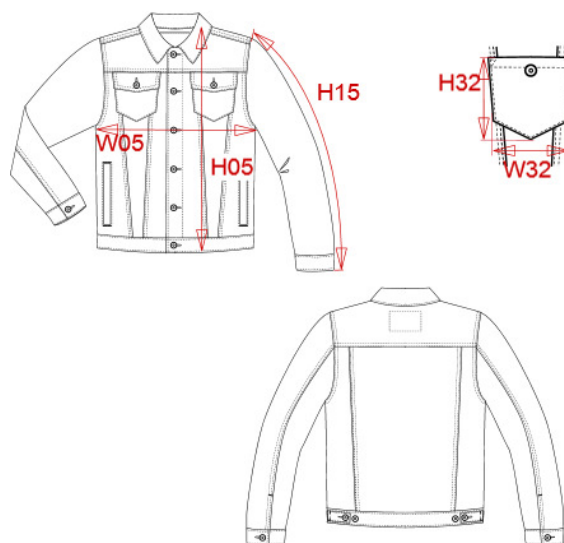

KARIBAN

REFERENCE : K6136

SIZES : S_M_L_XL_XXL_3XL

COMPOSITION :

Main fabric : Rinse Cotton / Elastane denim 99/1 - 11.50 OZ
99%cotton / 1%elastane

WEIGHT :

Main fabric : 390 gsm

TECHNICAL DETAIL :

Rinse

ARTICLE WEIGHT :

782 gr/pc

DESCRIPTION
Français : Blouson denim non doublé homme
English : Men's unlined denim jacket
Nederlands : Ongevoerde herenjas van denim
Deutsch : Ungefütterte, kurze Herren-Jeansjacke
Español : Cazadora vaquera sin forro de hombre
Italiano : Giacca denim non foderata uomo
Português : Blusão de ganga de homem sem forro

COLORS	PANTONE SERIGRAPHIE
Blue rinse	-

MEASUREMENT							
Description	S	M	L	XL	XXL	3XL	
H05 (M) Hauteur totale / Total height	62,50	64,50	66,50	68,50	70,50	72,50	
W05 (M) 1/2 largeur poitrine à 1.5cm de l'emmanchure / 1/2 chest width at 1.5cm below armhole	51,50	54,50	57,50	60,50	63,50	66,50	
H15L (M) Longueur manche longue / Long sleeve length	65,50	66,50	67,50	68,50	69,50	70,50	
H32 (M) Hauteur poche devant / Front pocket height	11	11,50	12	12,50	13	13,50	
W32 (M) Largeur poche devant / Front pocket width	10,50	11	11,50	12	12,50	13	

CARE LABEL

PACKING	
Box	10 pcs / box All sizes => L:60cm W:40cm H:25cm GW:10.39kg NW:9.36kg