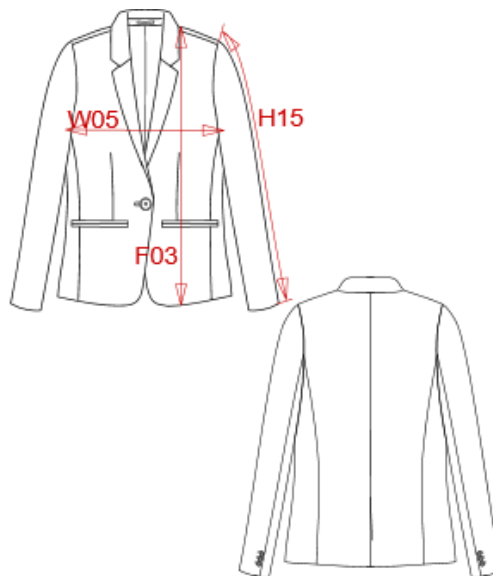

KARIBAN

REFERENCE : K6131

SIZES : 32_34_36_38_40_42_44_46_48_50

COMPOSITION :

Main fabric : Polyester / Viscose / Elastane woven 64/34/2 -

220 64%polyester / 34%viscose / 2%elastane

Lining : Polyester taffeta - 50 For body, sleeves and pockets lining 100%polyester

Lining : Polyester taffeta - 50 For contrasted piping on front facing and inner pocket 100%polyester

WEIGHT :

Main fabric : 220 gsm

Lining : 50 gsm

Lining : 50 gsm

ARTICLE WEIGHT :

473 gr/pc

DESCRIPTION	
Français :	Veste femme
English :	Ladies' jacket
Nederlands :	Damesjas
Deutsch :	Damenjacke
Español :	Chaqueta de mujer
Italiano :	Giacca donna
Português :	Blazer de senhora

COLORS	PANTONE SERIGRAPHIE
Black	Black
Navy	433C
Anthracite heather	Based on 447C

MEASUREMENT										
Description	32	34	36	38	40	42	44	46	48	50
F03 Hauteur totale devant de l'HSP / Front total height from HSP	63	64	65	66	67	68	69	70	71	72
W05 (L) 1/2 largeur poitrine à 1.5cm de l'emmanchure / 1/2 chest width at 1.5 cm below armhole	39,50	41,50	43,50	45,50	47,50	49,50	51,50	53,50	55,50	57,50
H15L (L) Longueur manche longue / Long sleeve length	59,75	60,75	61,75	62,75	63,75	64,75	65,75	66,75	67,75	68,75

CARE LABEL				

PACKING	
Box	5 pcs / box
	32 => L:75cm W:40cm H20:cm GW:3,23kg NW:2,23 kg
	34 => L:75cm W:40cm H20:cm GW:3,36kg NW:2,36 kg
	36 => L:75cm W:40cm H20:cm GW:3,49kg NW:2,49kg
	38 => L:75cm W:40cm H20:cm GW:3,62kg NW:2,62kg
	40 => L:75cm W:40 cm H20:cm GW:3,75kg NW:2,75kg
	42 => L:75cm W:40 cm H20:cm GW:3,88kg NW:2,88kg
	44 => L:75cm W:40 cm H20:cm GW:4,02kg NW:3,02kg
	46 => L:75cm W:40cm H20:cm GW:4,20kg NW:3,20kg
	48 => L:75cm W:40cm H20:cm GW:4,33kg NW: 3,33 kg
	50 => L:75cm W:40cm H20:cm GW:4,46kg NW: 3,46 kg