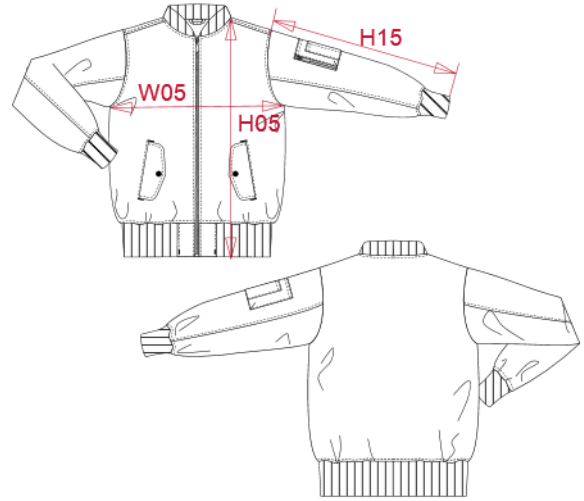

# KARIBAN

**REFERENCE :** K613

**SIZES :** S\_M\_L\_XL\_XXL\_3XL\_4XL\_5XL

**COMPOSITION :**

Main fabric : Polyamide twill - 166 100% polyamide

Padding : Polyester polyfil - 150 For quilted body and sleeve lining 100%polyester

Padding : Polyester polyfil - 50 For inside front placket, pocket flaps and pipings 100%polyester

Lining 2 : Polyester taffeta 210T - 60 Inside quilted lining 100% polyester

**WEIGHT :**

Main fabric : 166 gsm

Padding : 150 gsm

Padding : 50 gsm

Lining 2 : 60 gsm

**ARTICLE WEIGHT :**

917 gr/pc

DESCRIPTION
<b>Français :</b> Blouson bomber réversible
<b>English :</b> Reversible bomber jacket
<b>Nederlands :</b> Omkeerbaar bomberjack
<b>Deutsch :</b> Wende-Bomberjacke
<b>Español :</b> Cazadora Bomber reversible
<b>Italiano :</b> Giacca Bomber double face
<b>Português :</b> Blusão bomber reversível

COLORS	PANTONE SERIGRAPHIE
Black / Orange	Black / 1585C

MEASUREMENT										
Description	S	M	L	XL	XXL	3XL	4XL	5XL		
<b>H05 (M)</b> Hauteur totale / Total height	69	71	73	75	77	79	81	83		
<b>W05 (M)</b> 1/2 largeur poitrine / 1/2 chest width	57	60	63	66	69	72	75	78		
<b>H15B (M)</b> Longueur manche avec poignet / Sleeve length with cuff	68	69,50	71	72,50	74	75,50	77	78,50		