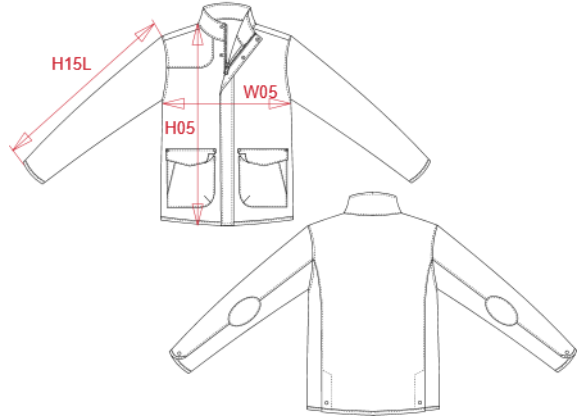

KARIBAN

REFERENCE : K6126

SIZES : S_M_L_XL_XXL_3XL_4XL

COMPOSITION :

Main fabric : Polyester pongee 240T - 80 100%polyester

Padding : Polyester polyfil - 150 For padding 100%polyester

Padding : Polyester polyfil - 100 For Front placket and flap pocket padding 100%polyester

Fabric 1 : Cotton corduroy - 285 For inner collar, front shoulder yoke, under flap pocket and bottom binding finishing 100% cotton

Lining 2 : Polyester taffeta 210T - 60 For lining, pocket sack and inner seam binding 100%polyester

WEIGHT :

Main fabric : 80 gsm

Padding : 150 gsm

Padding : 100 gsm

Fabric 1 : 285 gsm

Lining 2 : 60 gsm

TECHNICAL DETAIL :

WR: 600mm

ARTICLE WEIGHT :

745 gr/pc

DESCRIPTION
Français : Veste matelassée homme
English : Men's quilted jacket
Nederlands : Gewatteerde herenjas
Deutsch : Herren-Steppjacke
Español : Chaqueta acolchada rombos de hombre
Italiano : Giacca imbottita uomo
Português : Casaco acolchoado de homem

COLORS	PANTONE SERIGRAPHIE
Black / Black	Black / Black
Navy / Black	433C / Black
Mossy green / Black	7771C / Black

MEASUREMENT							
Description	S	M	L	XL	XXL	3XL	4XL
H05 (M) Hauteur totale / Total height	73	75	77	79	81	83	85
W05 (M) 1/2 largeur poitrine / 1/2 chest width	52	55	58	61	64	67	70
H15L (M) Longueur manche longue / Long sleeve length	65,50	66,75	68	69,25	70,50	71,75	73

CARE LABEL

PACKING	
Box	10 pcs / box S => L:60cm W:40cm H:30cm GW:7.8kg NW:6.4kg M => L:60cm W:40cm H:30cm GW:8kg NW:6.6kg L => L:60cm W:40cm H:35cm GW:8.3kg NW:6.9kg XL => L:60cm W:40cm H:35cm GW:8.5kg NW:7.1kg XXL => L:60cm W:40cm H:35cm GW:8.8kg NW:7.4kg 3XL => L:60cm W:40cm H:35cm GW:9kg NW:7.6kg 4XL => L:60cm W:40cm H:35cm GW:9.2kg NW:7.8kg