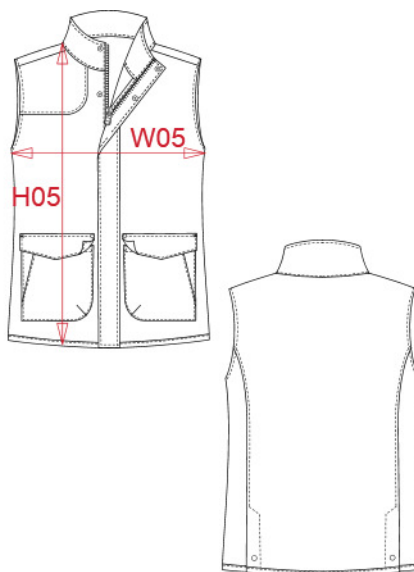

Fabric 1 : Cotton corduroy - 285 For inner collar, front shoulder yoke, under flap pocket and bottom binding finishing 100% cotton

Lining 2 : Polyester taffeta 210T - 60 For lining, pocket sack and inner seam binding 100%polyester

WEIGHT :

Main fabric : 80 gsm

Padding : 150 gsm

Padding : 100 gsm

Fabric 1 : 285 gsm

Lining 2 : 60 gsm

TECHNICAL DETAIL :

WR: 600mm

ARTICLE WEIGHT :

407 gr/pc

DESCRIPTION
Français : Bodywarmer matelassé femme
English : Ladies' quilted bodywarmer
Nederlands : Gewatteerde damesbodywarmer
Deutsch : Damen Steppweste
Español : Chaleco acolchado rombos de mujer
Italiano : Gilet trapuntato donna
Português : Colete acolchoado de senhora

COLORS	PANTONE SERIGRAPHIE
Black / Black	Black / Black
Navy / Black	433C / Black
Mossy green / Black	7771C / Black

MEASUREMENT							
Description	XS	S	M	L	XL	XXL	
H05 (L) Hauteur totale / Total height	62	64	66	68	70	72	
W05 (L) 1/2 largeur poitrine / 1/2 chest width	45	48	51	54	57	60	