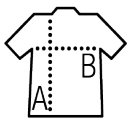

Qualité

Twill 200

65% polyester - 35% coton

Style

Unisex

Ouverture zippée

2 poches devant avec compartiment stylo

1 poche intérieure

Tailles disponibles

Tailles	XS	S	M	L	XL	XXL	3XL	4XL
A/B	66/49	67/52	68/55	69/58	70/61	71/64	72/67	73/70

Couleurs disponibles

Emballage

Taille du carton : 34 x 40 x 26 cm

Poids par carton : 10.00 kg

Produits apparentés