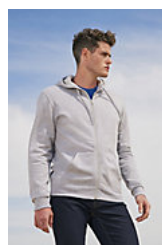

Manches montées
2 poches kangourou
Capuche
Poignets et bas en bord côte
Tubulaire

Entretien

Composition

50% coton Ringspun 50% polyester

Couleurs disponibles

Un produit engagé

Produits apparentés

SOL'S STONE
01714