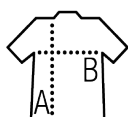

## Style

Col rond bord côte  
Manches longues  
Coupé cousu  
Coupe ajustée  
Bande de propreté intérieure col

## Tailles disponibles

Tailles	S	M	L	XL	XXL
A/B	61/41	63/44	65/47	67/50	69/53