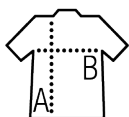

Coupe cintrée
Manches longues
Col classique
Poignets arrondis 1 bouton
Patte de boutonnage 7 boutons
Patte capucin boutonnée
Pincés poitrine et dos
Denim Brut
1 poche poitrine
Laver avec des couleurs similaires
Laver avant première utilisation

SOL'S BARRY MEN
02100

Tailles disponibles

Tailles	XS	S	M	L	XL	XXL
A/B	67/44	68/46	69/48	70/50	71/54	72/58

Emballage

Taille du carton : 55 x 36 x 17 cm

Poids par carton : 7.00 kg