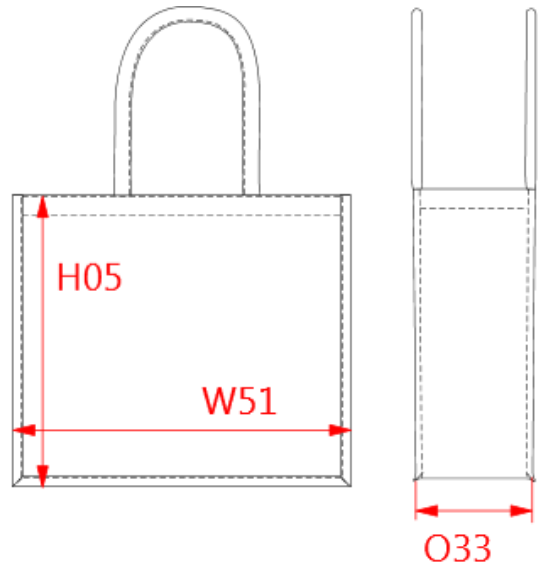

REFERENCE : KI0274

SIZES : U

COMPOSITION :

Main fabric : Jute PU backing - 330 100%jute

TECHNICAL DETAIL :

PU laminated backing

ARTICLE WEIGHT :

150 gr/pc

| DESCRIPTION |
|--|
| Français : Sac style cabas en toile de jute - grand modèle |
| English : Jute canvas tote shopping bag - large |
| Nederlands : Shopper van jutecanvas - groot model |
| Deutsch : Jutetasche im Cabas-Stil 13 Groß |
| Español : Bolsa estilo cesta de tela de yute, modelo grande |
| Italiano : Borsa stile shopper in tela di iuta - modello grande |
| Português : Saco de compras em juta – modelo grande |

| COLORS | PANTONE SERIGRAPHIE |
|-------------------|------------------------|
| Natural | 7534C |
| Natural / Gold | 7534C / - |
| Black / Silver | Black / 877C |
| Cherry red / Gold | 7427C / - |

| MEASUREMENT | | | | | | | |
|--|----|--|--|--|--|--|--|
| Description | U | | | | | | |
| H05 Hauteur totale / Total height | 30 | | | | | | |
| W51 Total width | 30 | | | | | | |
| O33 Deep of bottom part | 15 | | | | | | |
| L07 Light of shoulder belt | 15 | | | | | | |

| PACKING | |
|---------|--|
| Box | 100 pcs / box U => L:65cm W:35cm H:55cm GW:18.5kg NW:16kg |