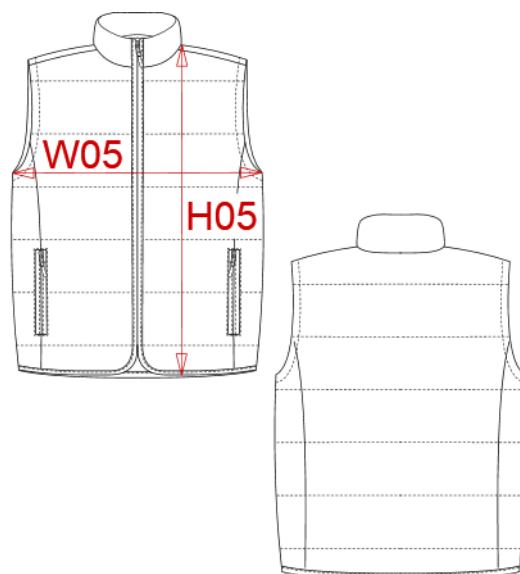

**WEIGHT :**

Main fabric : 65 gsm

Wad 1 : 190 gsm

Lining 2 : 60 gsm

**ARTICLE WEIGHT :**

460 gr/pc

DESCRIPTION	
<b>Français :</b>	Bodywarmer matelassé
<b>English :</b>	Quilted bodywarmer
<b>Nederlands :</b>	Gewatteerde bodywarmer
<b>Deutsch :</b>	Wattierter Bodywarmer
<b>Español :</b>	Chaleco acolchado
<b>Italiano :</b>	Gilet trapuntato
<b>Português :</b>	Colete acolchoado

COLORS	PANTONE SERIGRAPHIE
White	White
Black	Black
Navy	433C
Red	200C
Dark grey	447C
Light royal blue	653C
Orange	1585C
Kelly green	7727C

MEASUREMENT									
Description	XS	S	M	L	XL	XXL	3XL	4XL	
<b>H05</b> Hauteur totale / Total height	70,25	72,25	74,25	76,25	78,25	80,25	83	85	
<b>W05</b> 1/2 largeur poitrine / 1/2 chest width	53	56	59	62	65	68	72	75	

CARE LABEL				

PACKING	
Box	10 pcs / box XS-L => L:60cm W:40cm H:31cm GW:6.00kg NW:4.30kg XL-4XL => L:60cm W:40cm H:40cm GW:7.10kg NW:5.20kg