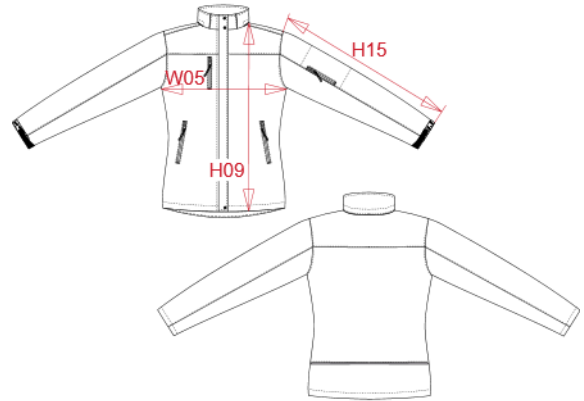

KARIBAN

REFERENCE : K651

SIZES : XS_S_M_L_XL_XXL

COMPOSITION :

Fabric 1 : 3 layers Softshell (Plain weave/Micropolar fleece)
Polyester / Elastane 95/5 - 300 .

Lining : Polyester 210T - 60 For quilted body and hood lining,
hood tunnel and sleeve lining 100%polyester

Lining 2 : Polyester polytricot - 120 For pocket sacks and inner
front placket. 100%polyester

Padding : Polyfil 120 For quilted body lining 100%polyester

Padding : Polyfil 100 For quilted sleeve lining 100%polyester

WEIGHT :

Fabric 1 : 300 gsm

Lining : 60 gsm

Lining 2 : 120 gsm

Padding : 120 gsm

Padding : 100 gsm

TECHNICAL DETAIL :

BR: 3000gsm/24h / WP: 8000mm

ARTICLE WEIGHT :

980 gr/pc

DESCRIPTION
Français : Parka softshell doublée capuche femme
English : Ladies' hooded softshell lined parka
Nederlands : Gewatteerde softshell damesparka met capuchon
Deutsch : Damenparka Softshell wattiert mit Kapuze
Español : Parka Softshell forrada con capucha para mujer
Italiano : Parka donna softshell imbottito con cappuccio
Português : Parka Softshell acolchoada de senhora com capuz

COLORS	PANTONE SERIGRAPHIE
Black	Black
Navy	433C
Titanium	7540C

MEASUREMENT							
Description	XS	S	M	L	XL	XXL	
H09 (L) Hauteur totale devant / Front total height	65	67	69	71	73	75	
W05 (L) 1/2 largeur poitrine à 1.5cm de l'emmanchure / 1/2 chest width at 1.5cm below armhole	46	49	52	55	58	61	
H15L (L) Longueur manche longue / Long sleeve length	60	61	62	63	64	65	

CARE LABEL

PACKING	
Box	10 pcs / box XS-S => L:50cm W:35cm H:38cm GW:11.70kg NW:10.70kg M-L => L:55cm W:37cm H:38cm GW:12.80kg NW:11.70kg XL-XXL => L:60cm W:40cm H:38cm GW:14.20kg NW:13.00kg